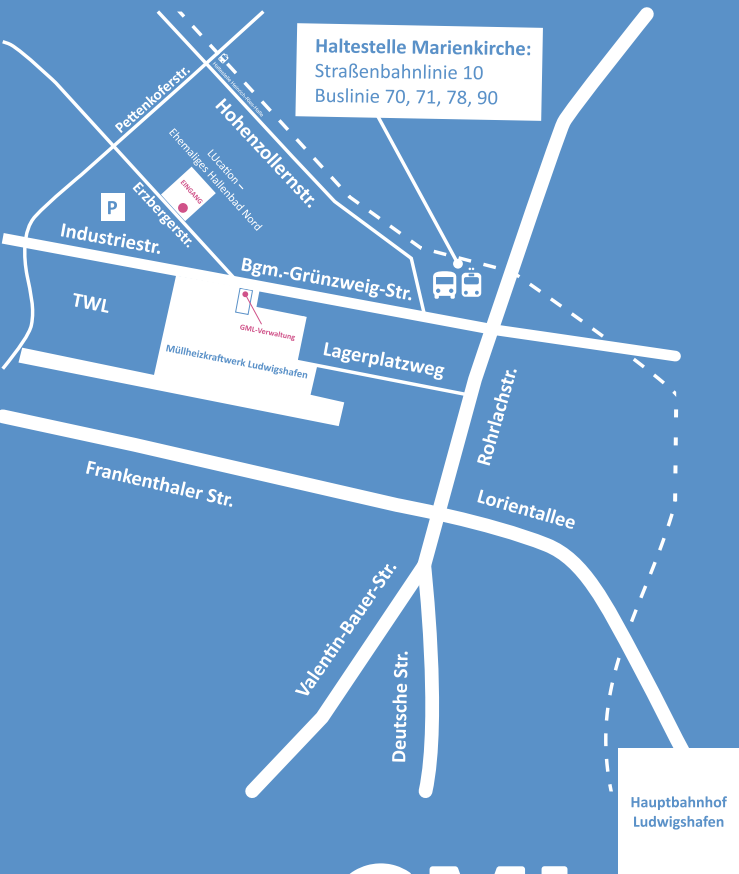

# BESUCHEN SIE UNS GERNE!

GML - Verwaltung  
Bürgermeister-Grünzweig-Straße 87  
67059 Ludwigshafen

LUcation – Ehemaliges Hallenbad Nord  
Erzbergerstraße 12  
67063 Ludwigshafen